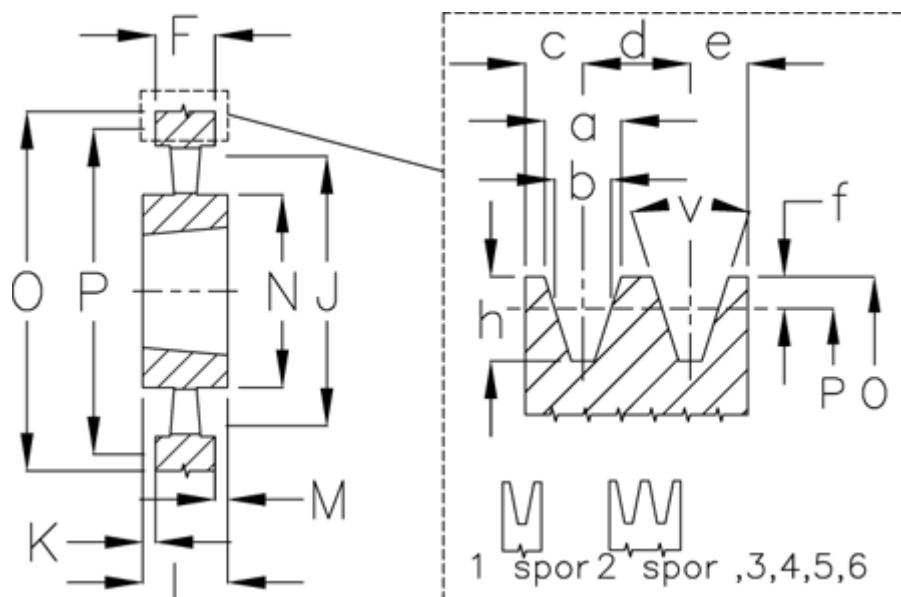

Varenummer: 604113028001  
 Beskrivelse: Kileremsskive SPZ 280/1 TL2012

## Mål

a	= 9.7	F	= 16	O	= 284.0
Antal spor	= 1	For bøsning	= 2012	P	= 280
b	= 8.5	h	= 11.0	Type	= SPZ
Bøsning ø max.	= 50	J	= 251	v	= 38 grader
c	= 8.0	K	= 8		
d	= 12.0	L	= 32		
e	= 8.0	m	= 8.0		
f	= 2.0	N	= 112		